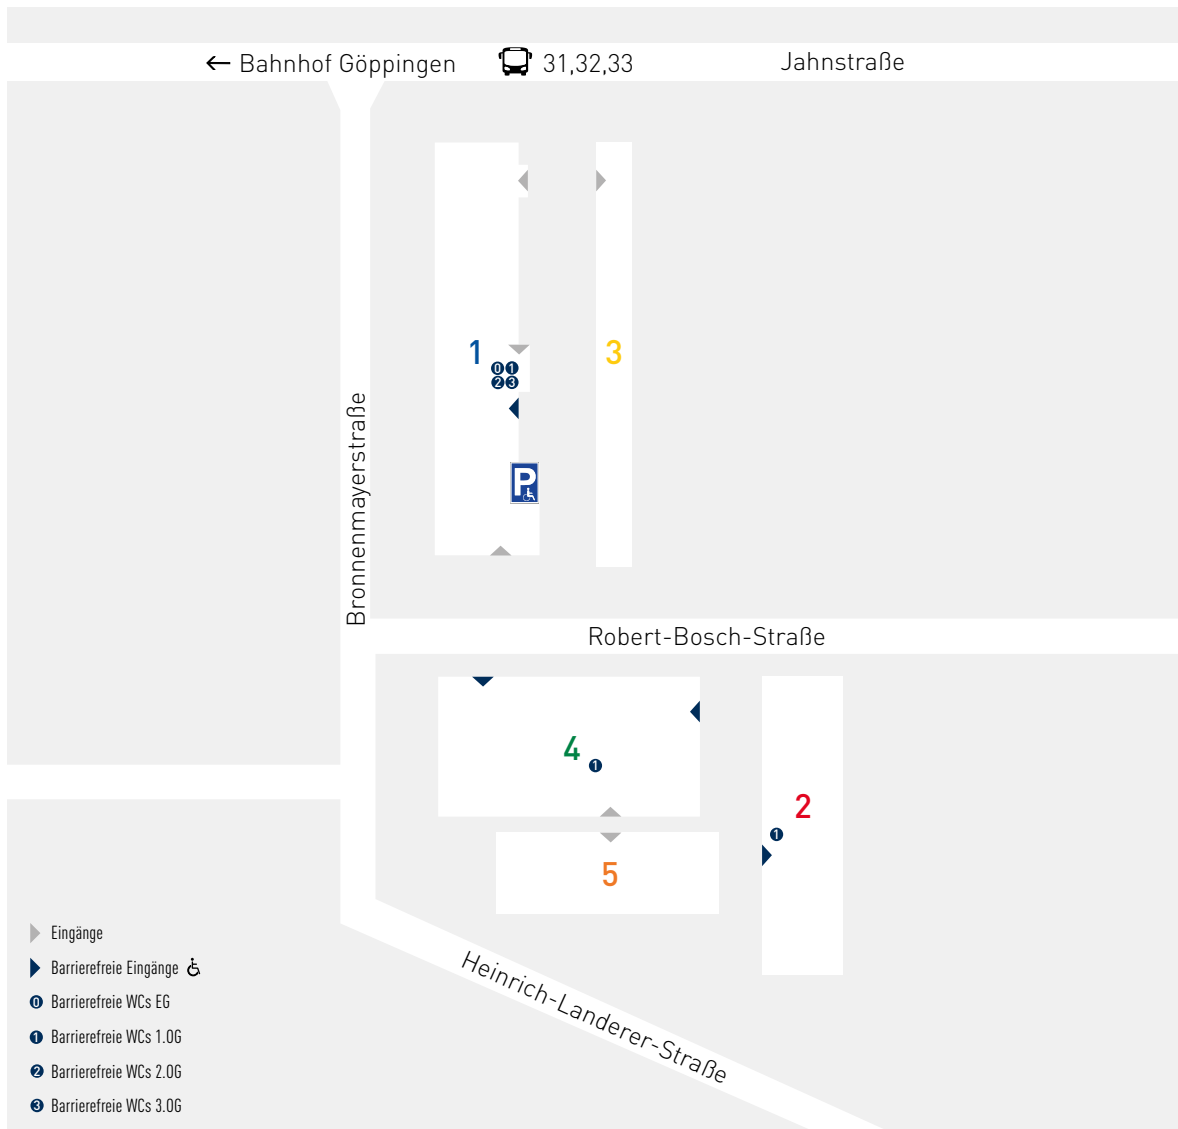

LAGEPLAN

1 Robert-Bosch-Straße 1

Mechatronik und Elektrotechnik, IAF, Aula, Mensa, Seminarräume

2 Robert-Bosch-Straße 4

Mechatronik und Elektrotechnik, ZMF, Grundlagen, Seminarräume, Finanzabteilung

3 Robert-Bosch-Straße 3

Allgemeiner Studierendenausschuss (AStA), Café Campus, E-Stall

4 Robert-Bosch-Straße 2

Mechatronik und Elektrotechnik, Wirtschaftsingenieurwesen, Technische Abteilung, Fakultätssekretariate/Dekanate, Studierendenservice, Rechenzentrum, Bibliothek, Seminarräume

5 Heinrich-Landerer-Straße 53

Seminarräume, INEM

Campus Esslingen

Stadtmitte Kanalstraße 33

Rektorat, Verwaltung, Angewandte Naturwissenschaften, Fahrzeugtechnik, Grundlagen, Maschinenbau, Gebäude-Energie-Umwelt

Campus Esslingen

Flandernstraße 101

Betriebswirtschaft, Graduate School, Informationstechnik, Soziale Arbeit, Gesundheit und Pflege, Aula