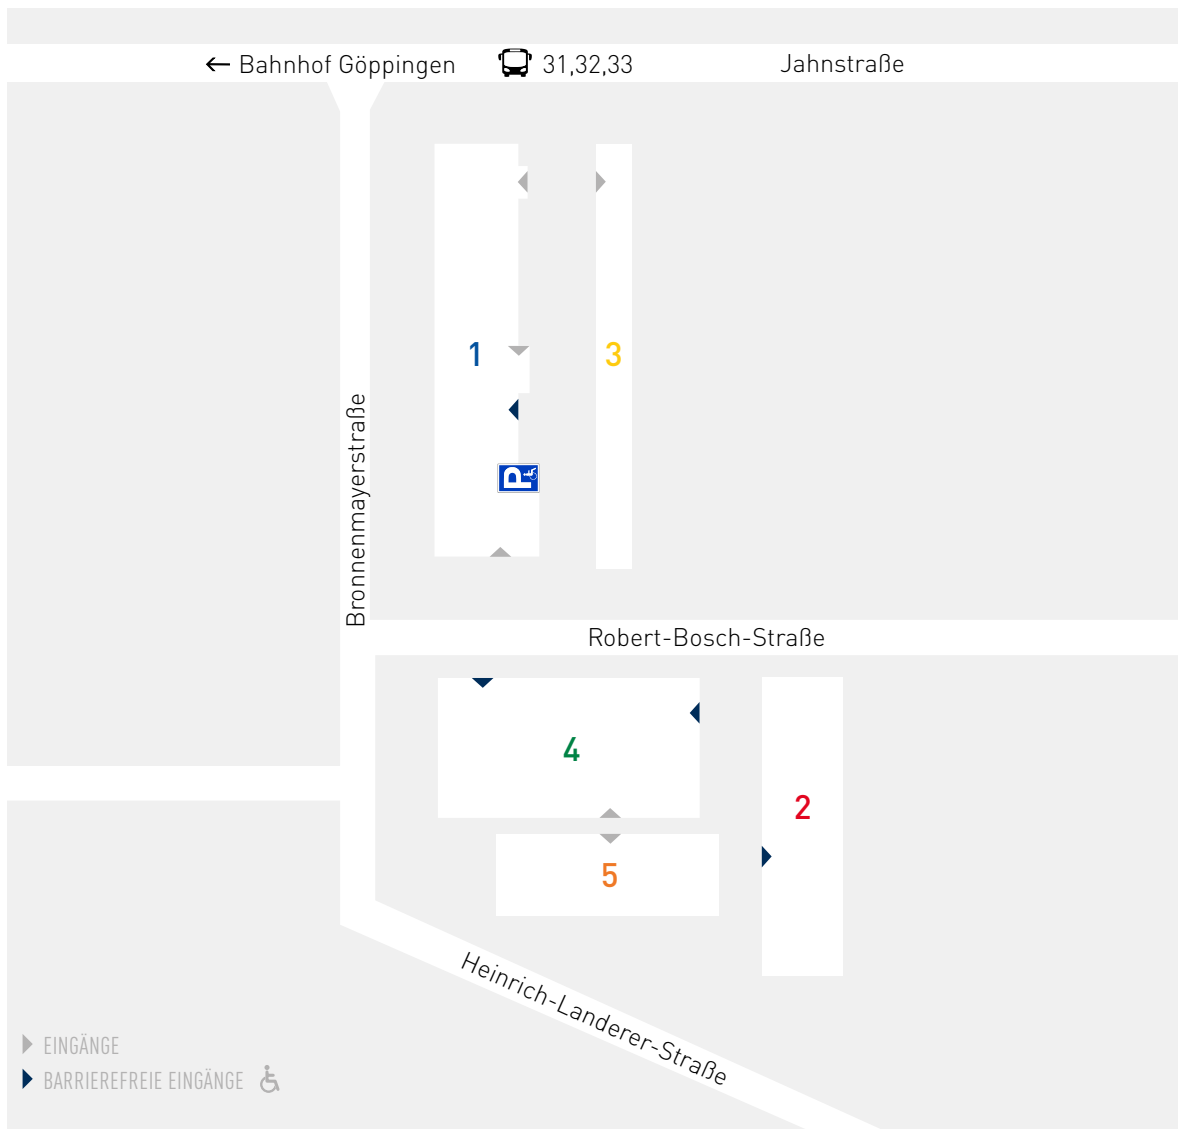

LAGEPLAN

1 Robert-Bosch-Straße 1

Mechatronik und Elektrotechnik, IAF, Aula, Mensa, Seminarräume

2 Robert-Bosch-Straße 4

Mechatronik und Elektrotechnik, ZMF, Grundlagen, Seminarräume, Finanzabteilung

3 Robert-Bosch-Straße 3

Allgemeiner Studierendenausschuss (AStA), Café Campus, E-Stall

4 Robert-Bosch-Straße 2

Mechatronik und Elektrotechnik, Wirtschaftsingenieurwesen, Technische Abteilung, Fakultätssekretariate/Dekanate, Studierendenservice, Rechenzentrum, Bibliothek, Seminarräume

5 Heinrich-Landerer-Straße 53

Seminarräume, INEM

Campus Esslingen

Stadtmitte Kanalstraße 33

Rektorat, Verwaltung, Angewandte Naturwissenschaften, Fahrzeugtechnik, Grundlagen, Maschinenbau, Gebäude-Energie-Umwelt