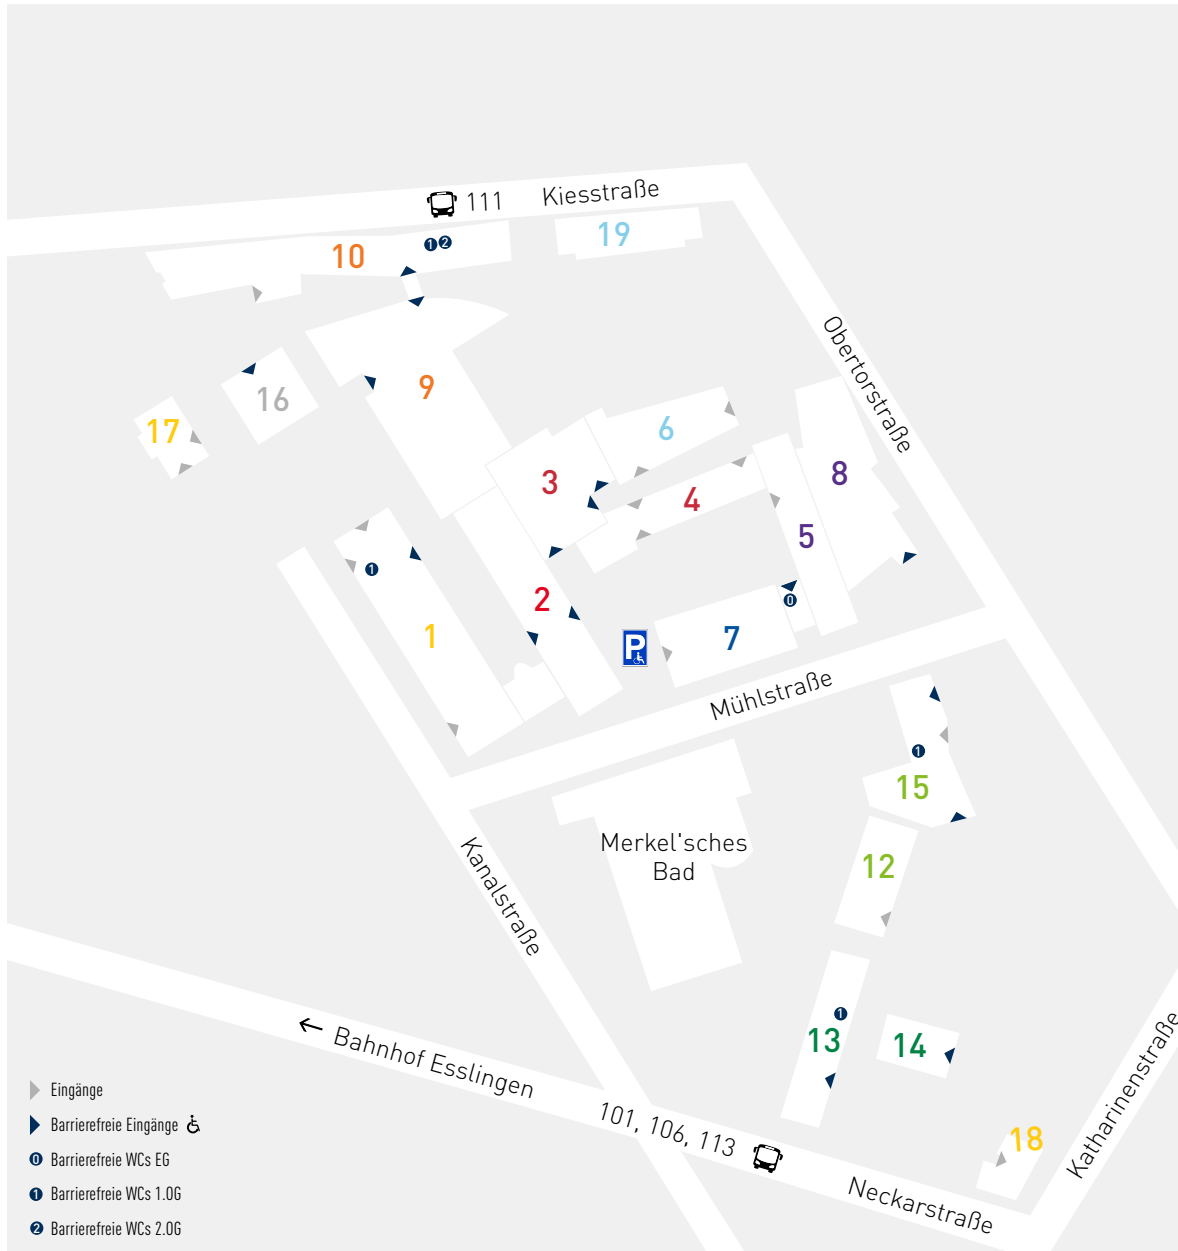

LAGEPLAN

1 Kanalstraße 33
Rektorat, Verwaltung, Referat Kommunikation, Fundraising, Hörsäle, Seminarräume

2 Mühlstraße 1
Angewandte Naturwissenschaften, Energie- und Gebäudetechnik, Mobilität und Technik

3 Mühlstraße 5
Mobilität und Technik

4 Mühlstraße 5
Angewandte Naturwissenschaften, Energie- und Gebäudetechnik, Mobilität und Technik

5 Mühlstraße 7
Angewandte Naturwissenschaften, Energie- und Gebäudetechnik, Maschinen und Systeme, Studentische Arbeitsplätze

6 Obertorstraße 16
Maschinen und Systeme, Mobilität und Technik

7 Mühlstraße 3
IZ-Rechenzentrum, Seminarräume

8 Mühlstraße 9
Hörsaal, AStA

9 Kanalstraße 31
Angewandte Naturwissenschaften, Energie- und Gebäudetechnik, Maschinen und Systeme, Referat Prototypenbau und Fertigung

10 Kanalstraße 29
Angewandte Naturwissenschaften, Energie- und Gebäudetechnik, Maschinen und Systeme, Mobilität und Technik

12 Neckarstraße 67
Angewandte Naturwissenschaften, Energie- und Gebäudetechnik