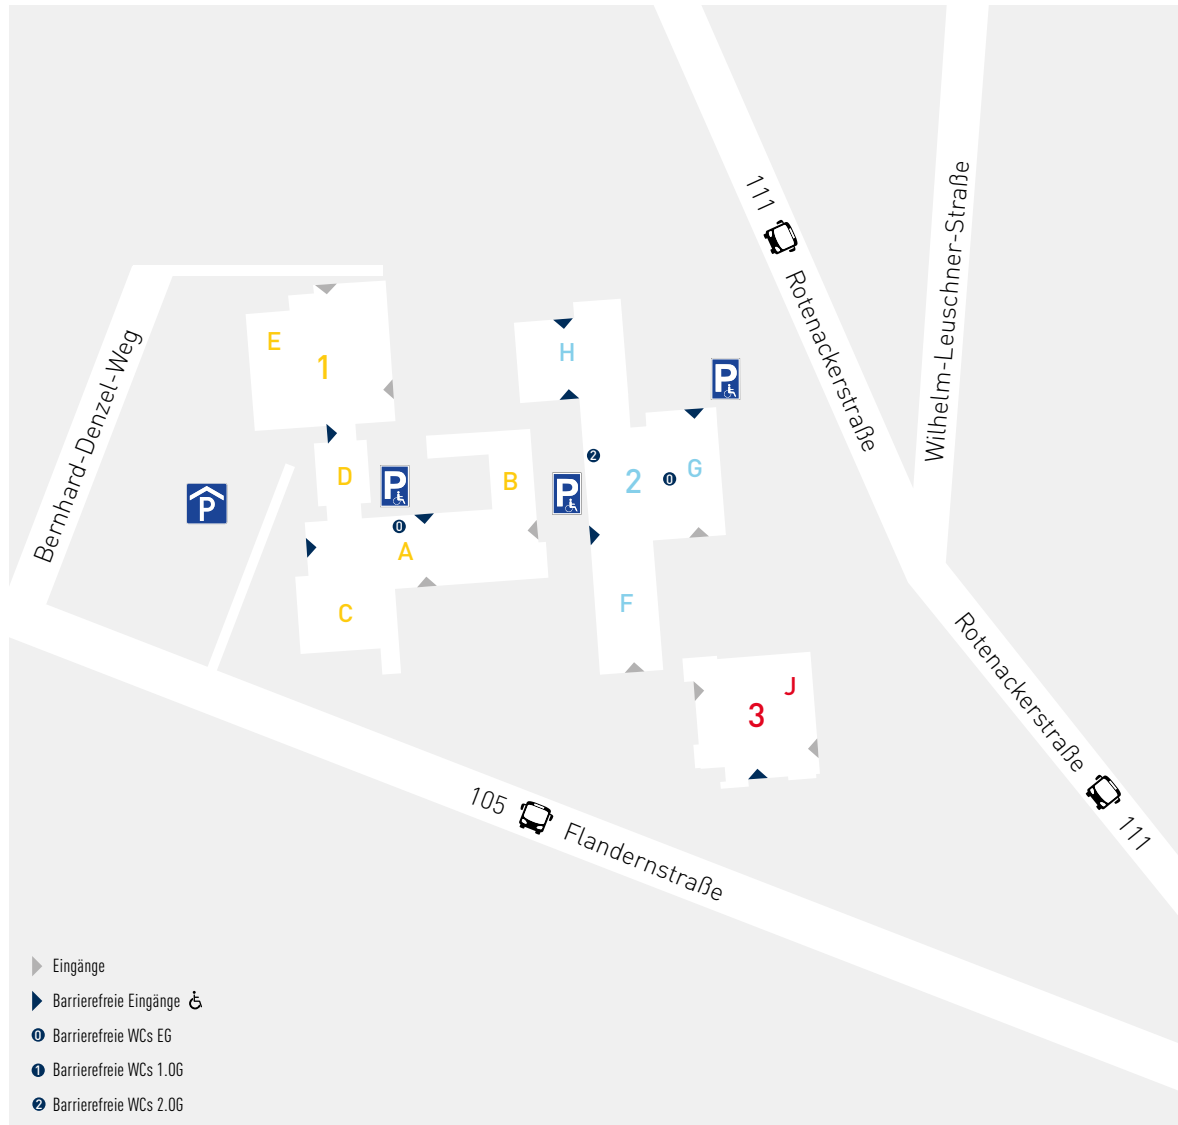

LAGEPLAN

1 Flandernstraße 101

Fahrzeugtechnik, Graduate School, Informationstechnik, Soziale Arbeit, Gesundheit und Pflege, Hörsäle, Seminarräume, Besprechungsräume, Bibliothek, Rechenzentrum, Studierenden Infocenter, Aula, Sportstätten, AStA

2 Flandernstraße 103

Betriebswirtschaft, Graduate School, Soziale Arbeit, Gesundheit und Pflege, Hörsäle, Seminarräume, Staatliches Seminar für Didaktik und Lehrerbildung (Gymnasien)

3 Flandernstraße 107

Studierendenwerk Stuttgart, Hochschuldienstleister, Amt für Ausbildungsförderung, Mensa, Soziale Arbeit, Gesundheit und Pflege, Hörsäle, Seminarräume

Campus Esslingen

Stadtmitte

Kanalstraße 33

Rektorat, Verwaltung
Fakultäten: Angewandte Naturwissenschaften, Fahrzeugtechnik, Grundlagen, Maschinenbau, Gebäude-Energie-Umwelt

Campus Göppingen

Robert-Bosch-Straße 1

Fakultäten: Grundlagen, Wirtschaftsingenieurwesen, Mechatronik und Elektrotechnik, Aula