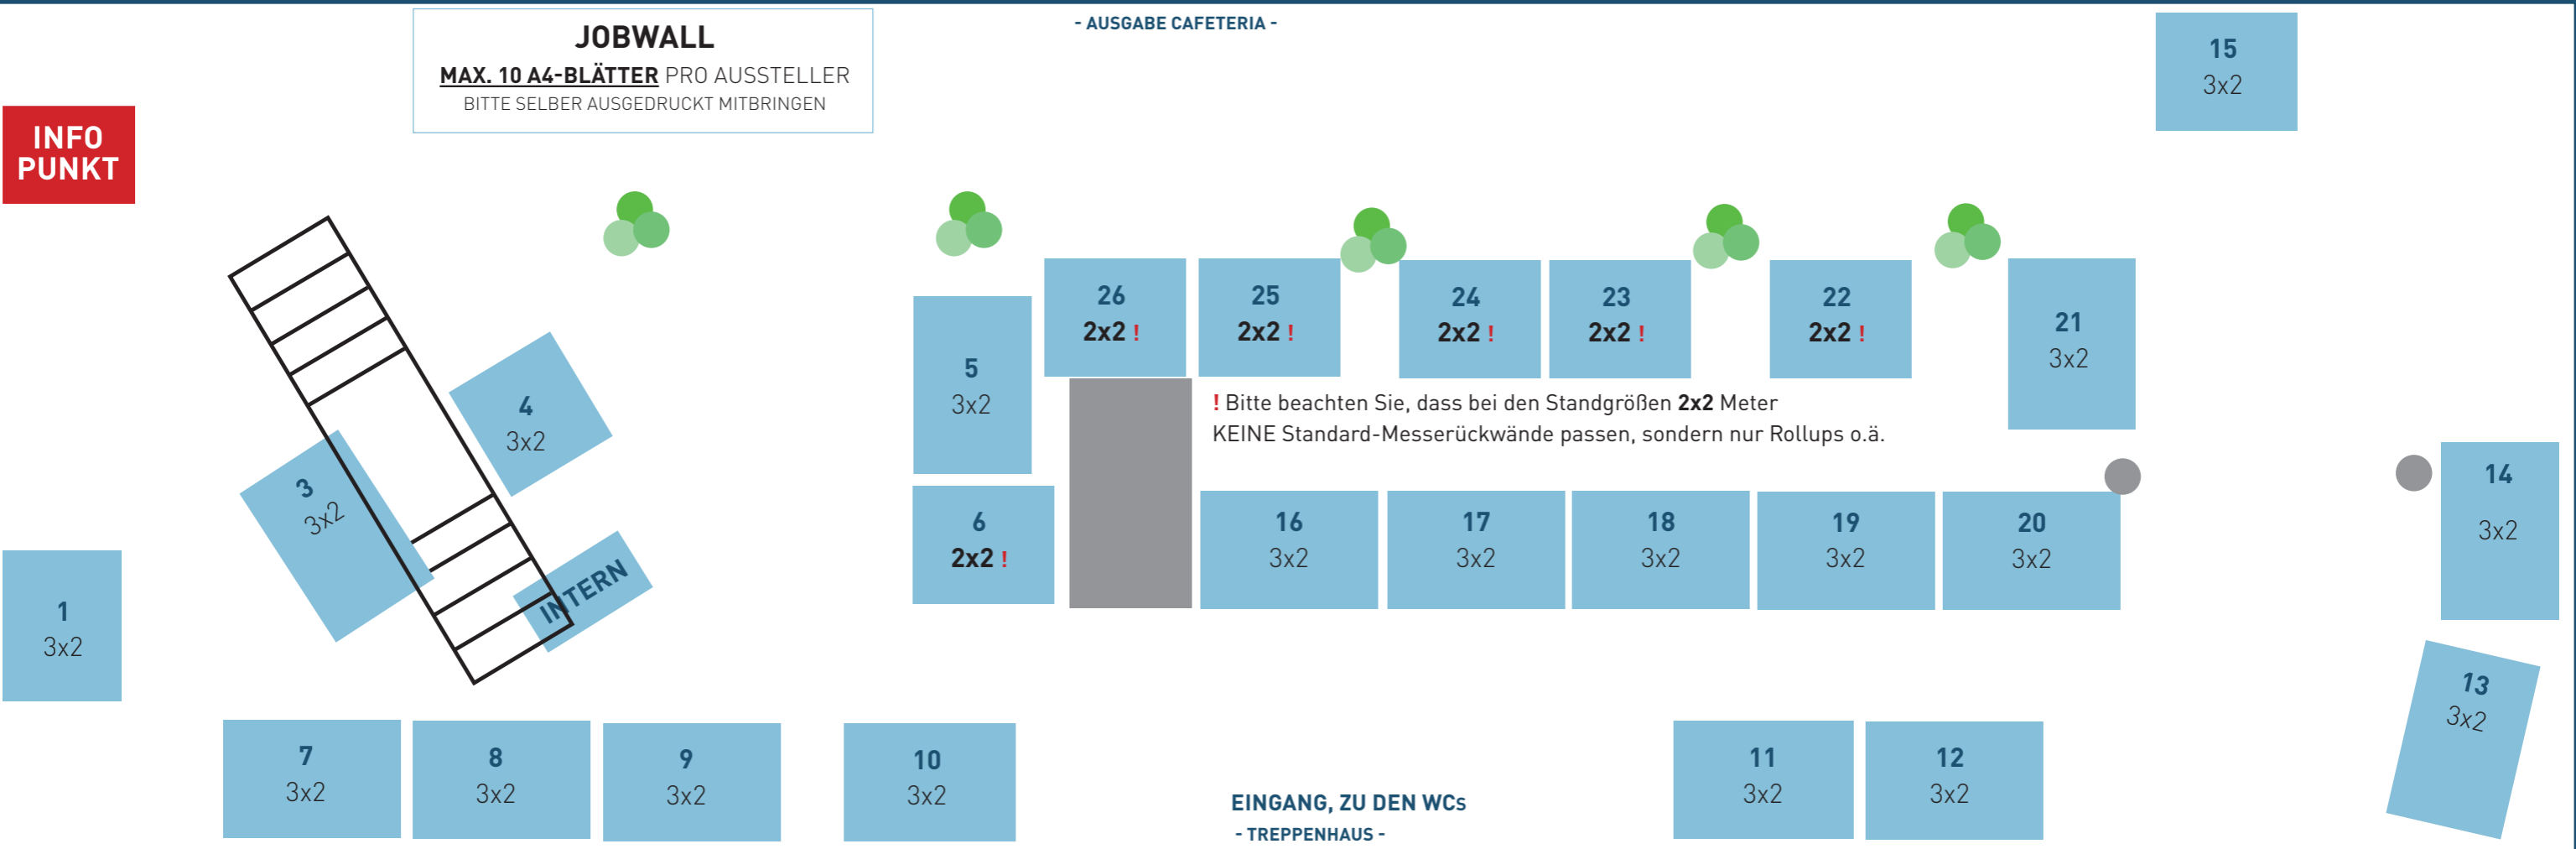

INDUSTRIEMESSE GÖPPINGEN

STANDPLAN GEBÄUDE 4

INDUSTRIEMESSE GÖPPINGEN

STANDPLAN ZELTHALLE

ROBERT-BOSCH-STRASSE

34 3x2	35 3x2	36 3x2	37 3x2	38 3x2	39 3x2	40 3x2	41 3x2	42 3x2	43 3x2	44 3x2	45 3x2	46 3x2	47 3x2	48 3x2	49 3x2	50 3x2	51 3x2	(52) Technik
ZUGANG	53 3x2	54 3x2	55 3x2	56 3x2	57 3x2	58 3x2	59 3x2	60 3x2	61 3x2	62 3x2	63 3x2	ZUGANG	64 3x2	65 3x2	66 3x2	67 3x2	(68) Technik/ Zugang	