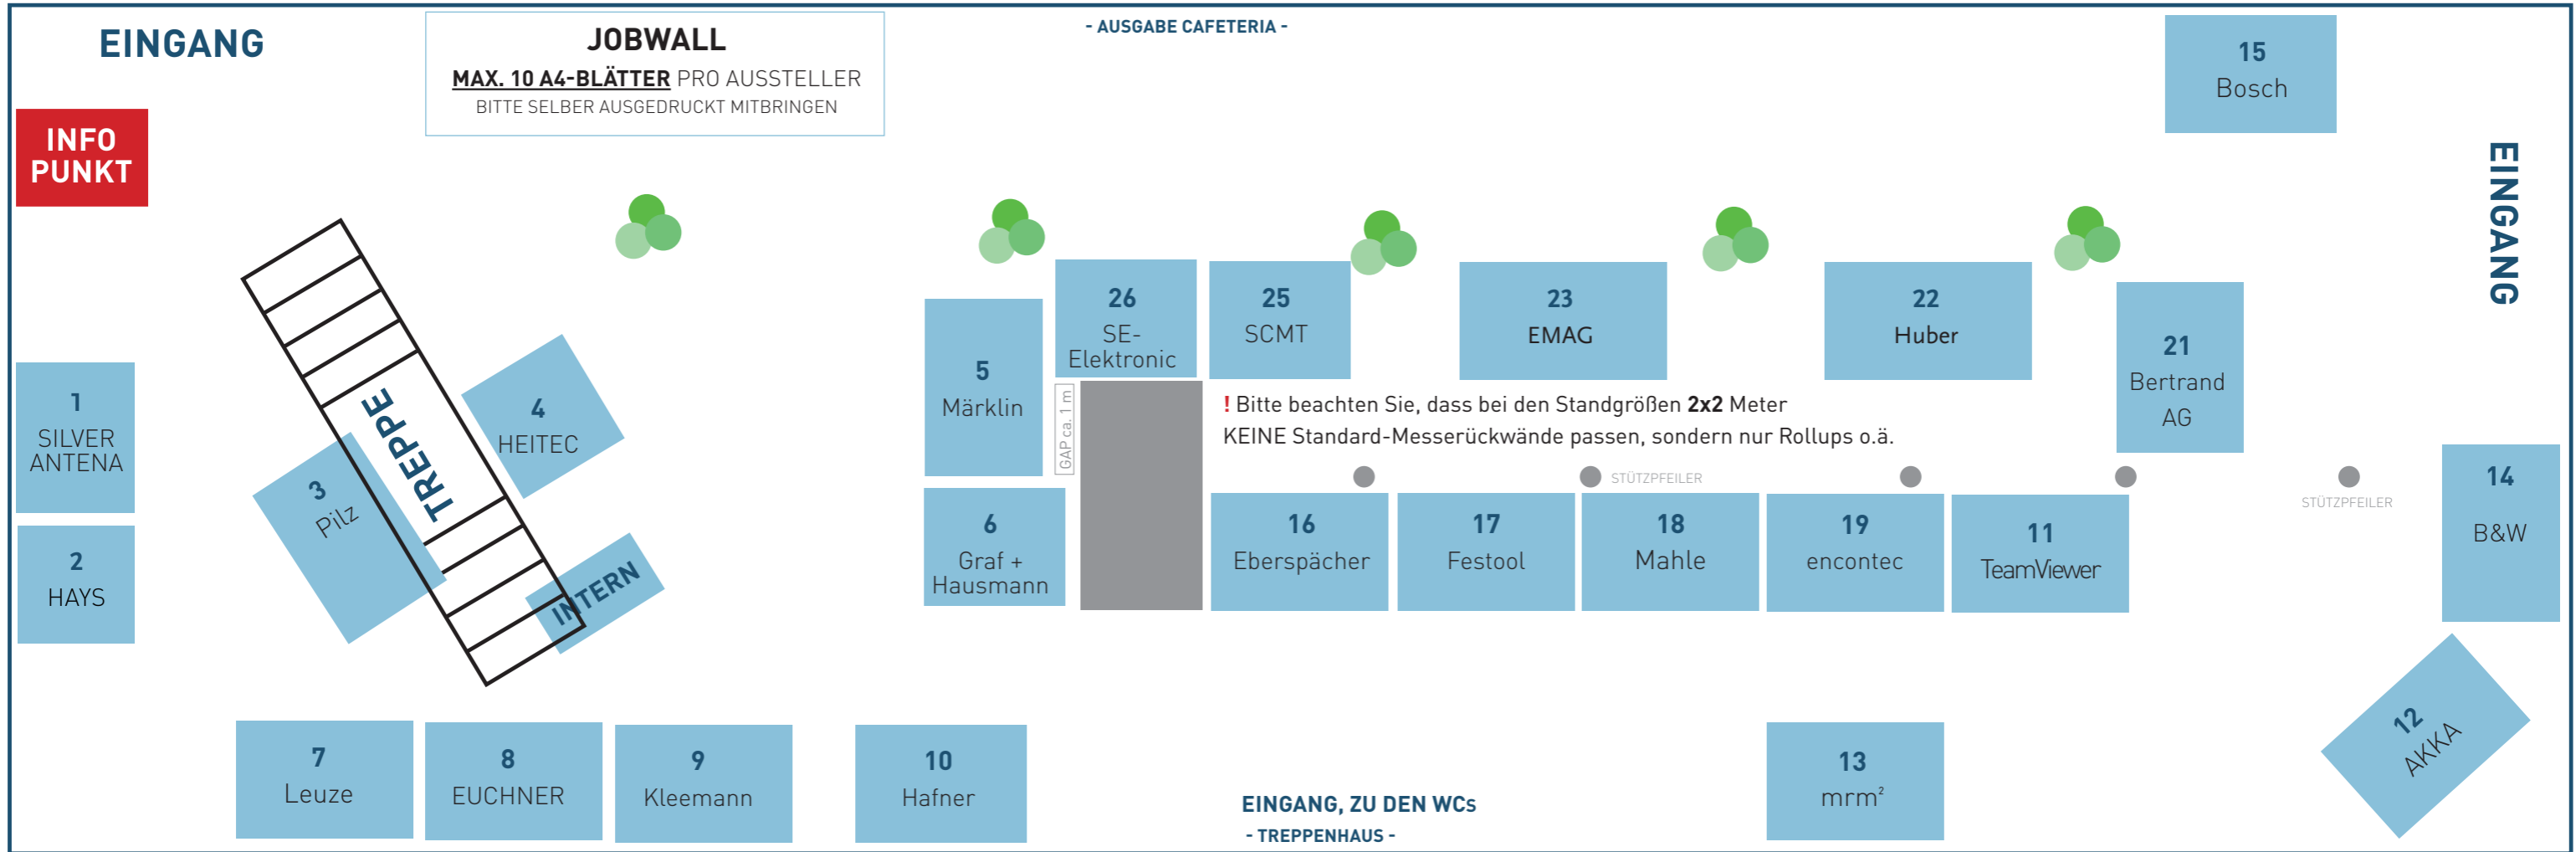

INDUSTRIEMESSE GÖPPINGEN

STANDPLAN GEBÄUDE 4

STANDPLAN ZELTHALLE

ROBERT-BOSCH-STRASSE