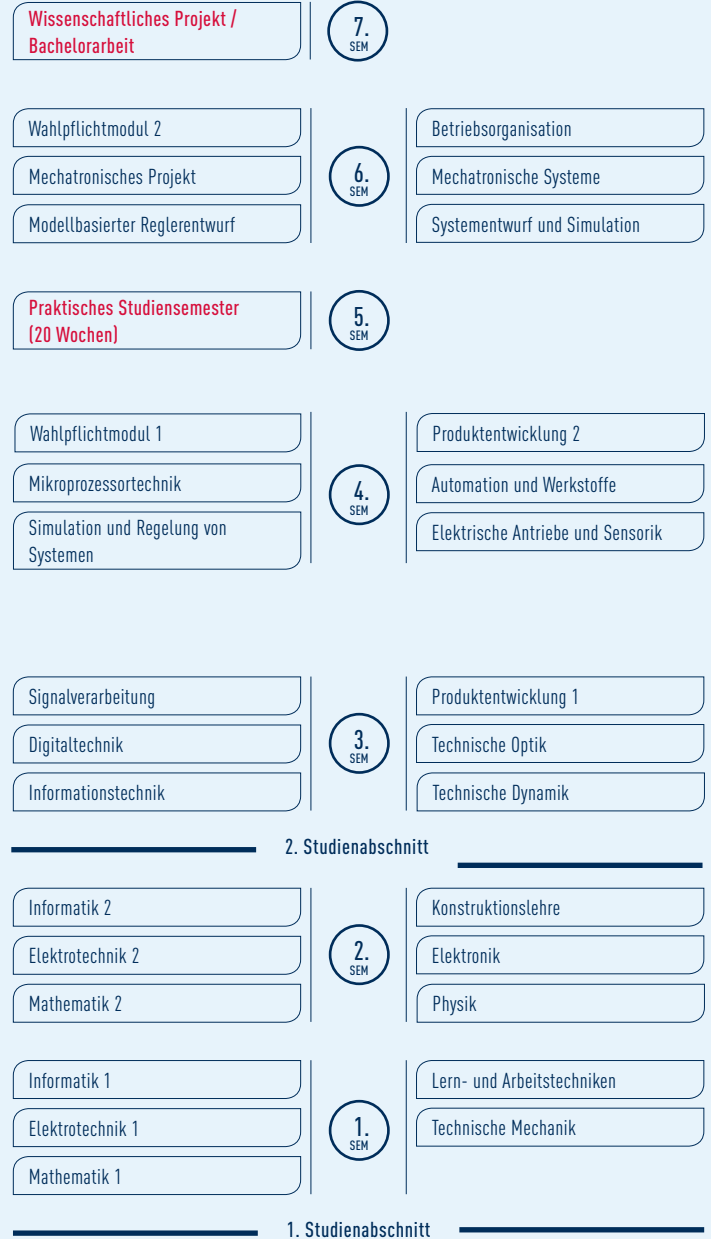

BACHELOR OF ENGINEERING MECHATRONIK

*Modulübersicht gilt ab dem WS 2020/21