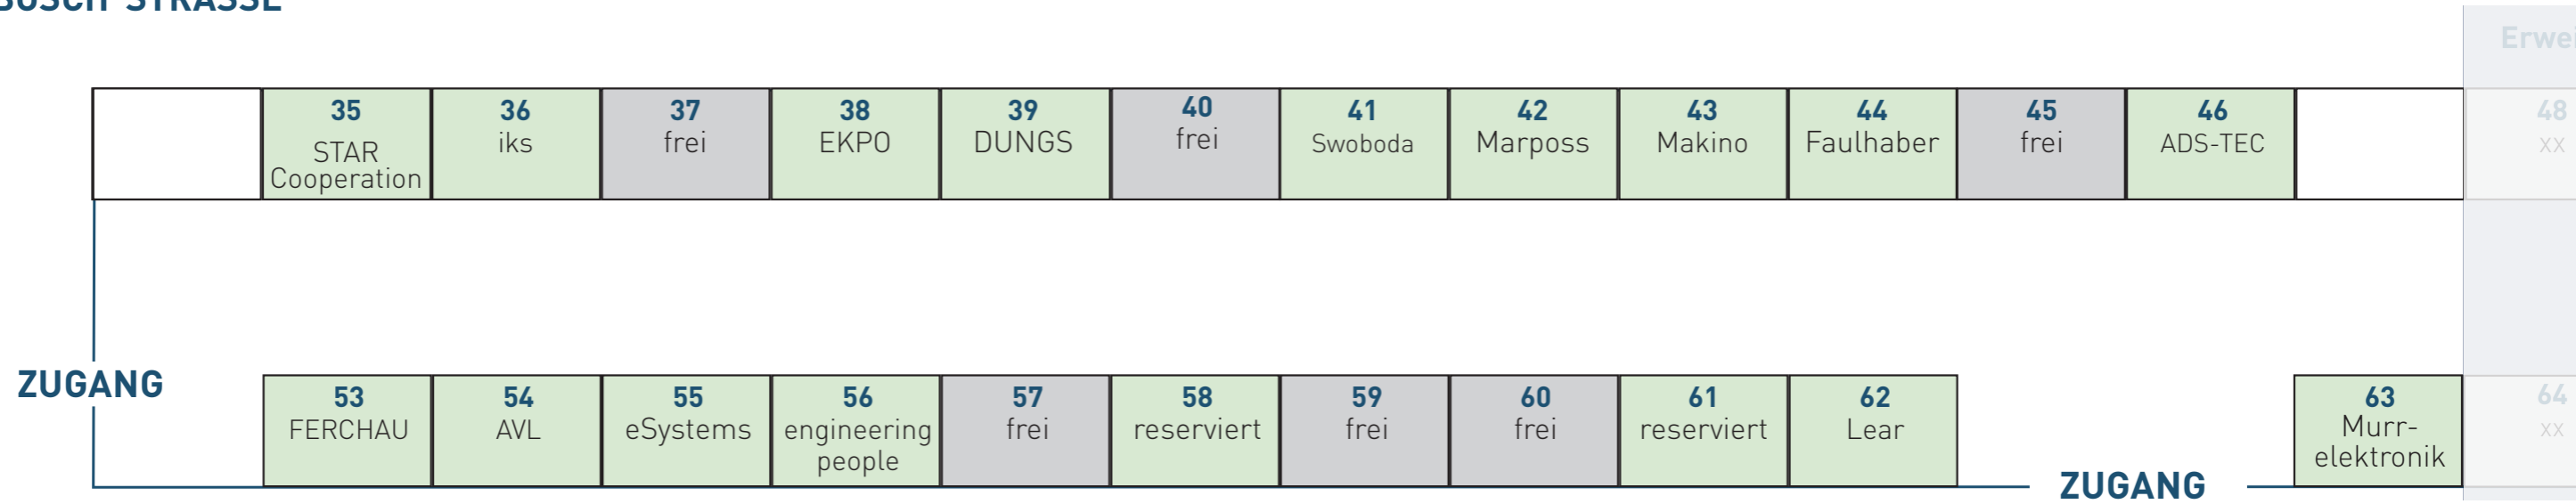

# INDUSTRIEMESSE GÖPPINGEN

Stand: 23.08.2022

Wir behalten und vor, die Zelthalle bei Bedarf zu vergrößern oder zu verkleinern.  
Vorbehaltlich feuerpolizeilicher Genehmigung und Änderungen durch Hygieneschutzvorgaben.

## STANDPLAN ZELTHALLE

ROBERT-BOSCH-STRASSE

## STANDPLAN GEBÄUDE 4