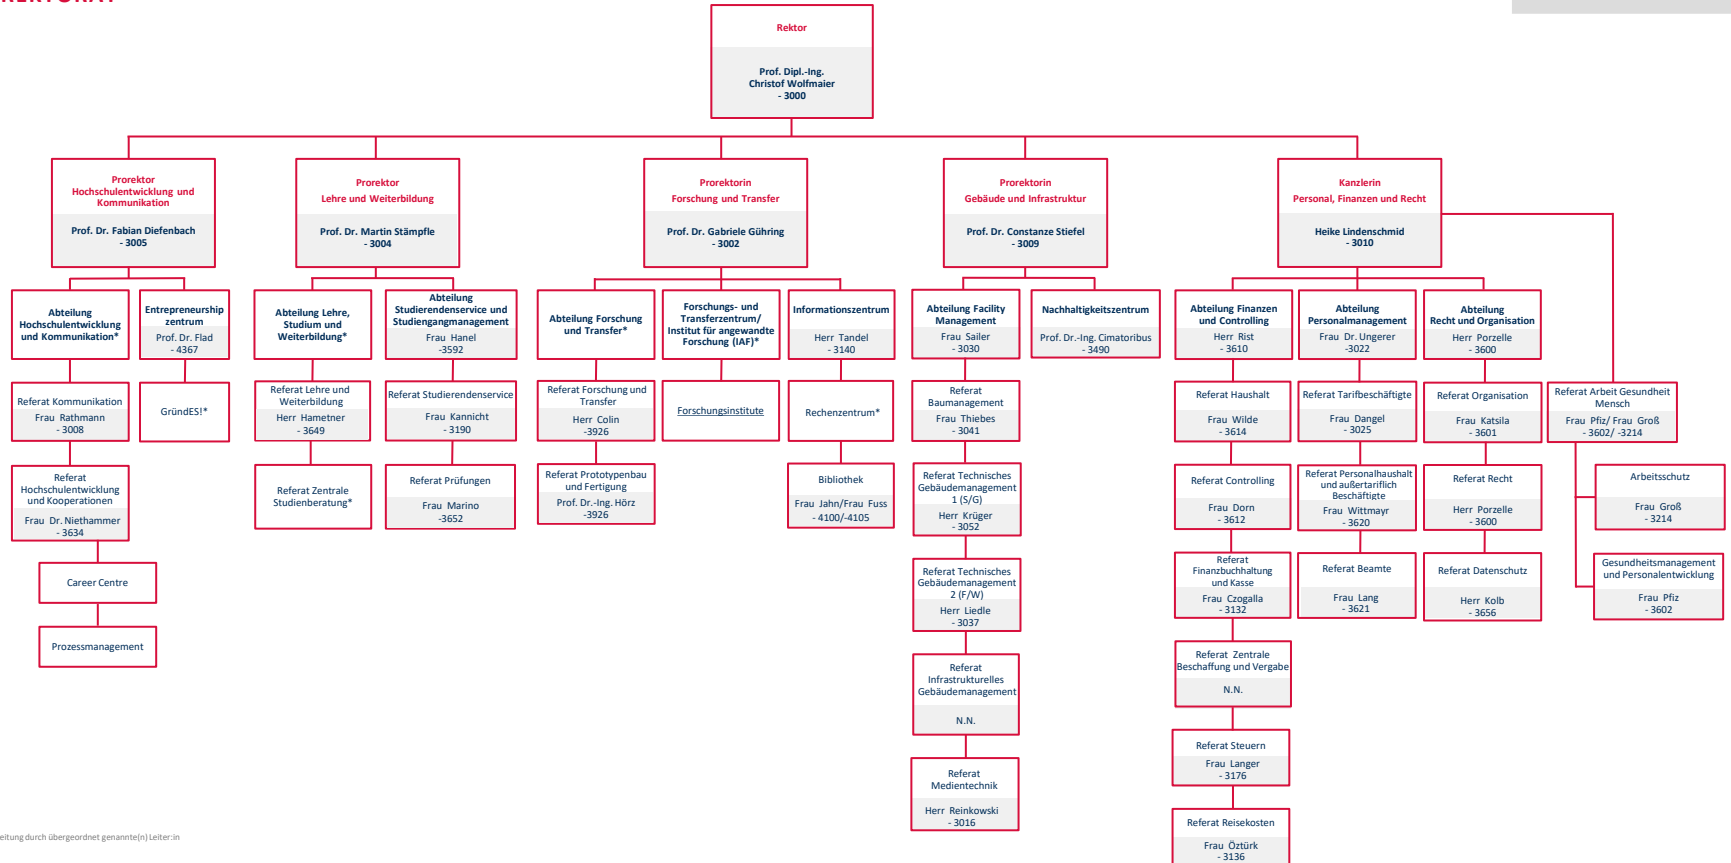

ORGANIGRAMM HOCHSCHULE ESSLINGEN
REKTORAT