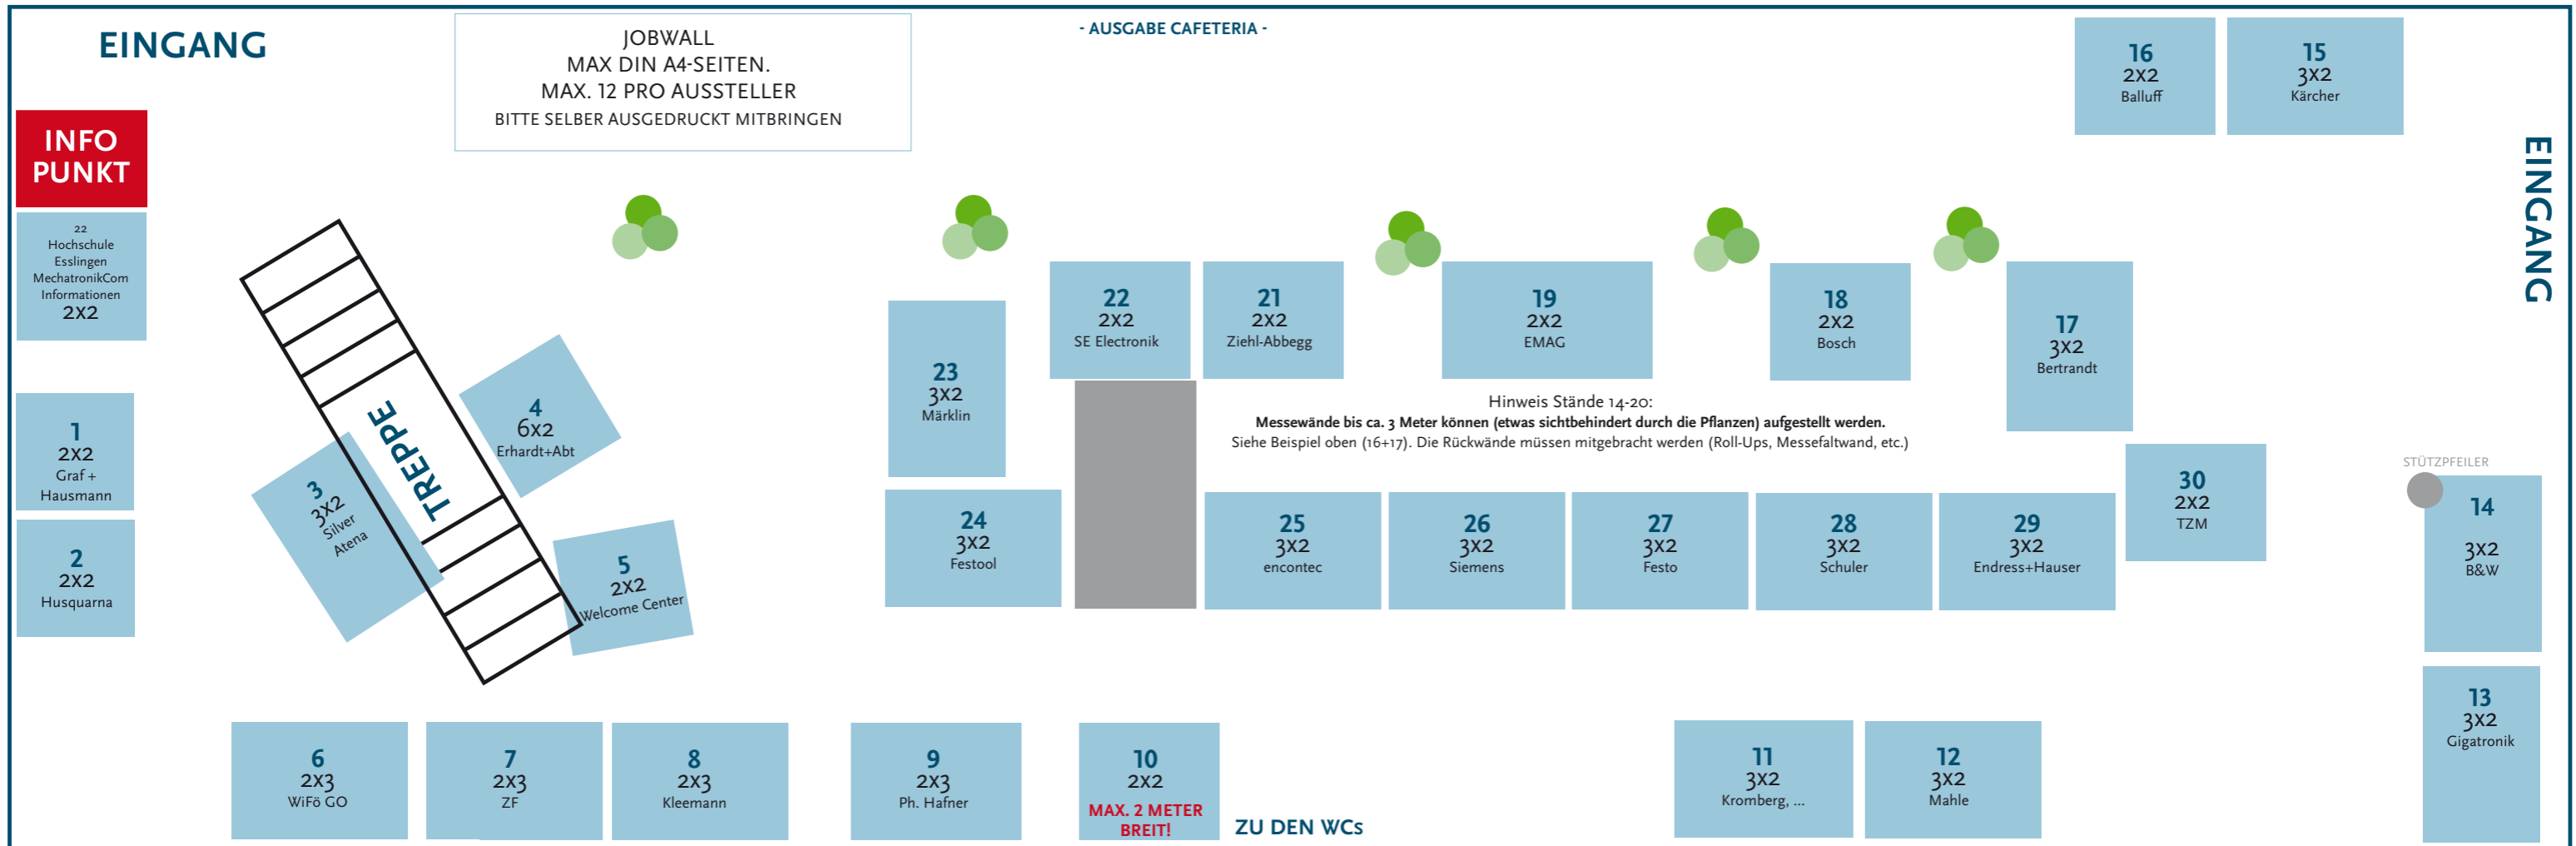

INDUSTRIEMESSE GÖPPINGEN

STANDPLAN GEBÄUDE 4

INDUSTRIEMESSE GÖPPINGEN

STANDPLAN ZELT 1

ROBERT-BOSCH-STRASSE – ALLE STANDPLÄTZE 3X2 METER

STANDPLAN ZELT 2

CAMPUS – ALLE STANDPLÄTZE 3X2 METER